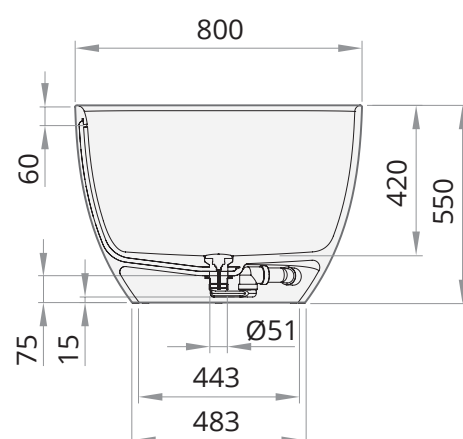

1705 x 800 x 550 mm

☐ = 312 l

Weight = 135 / 110 / 115 kg

Cast stone / Silkstone / Graphite

LV: pieļaujams garuma un platuma robežnovirzes: līdz 1m +/-5mm, virs 1m -5/+10mm
ENG: the tolerated error of dimensions for 1m is +/-5mm, above 1m -5/+10mm
RUS: допустимые изменения границ длины и ширины до 1м +/-5мм, более 1м -5/+10мм