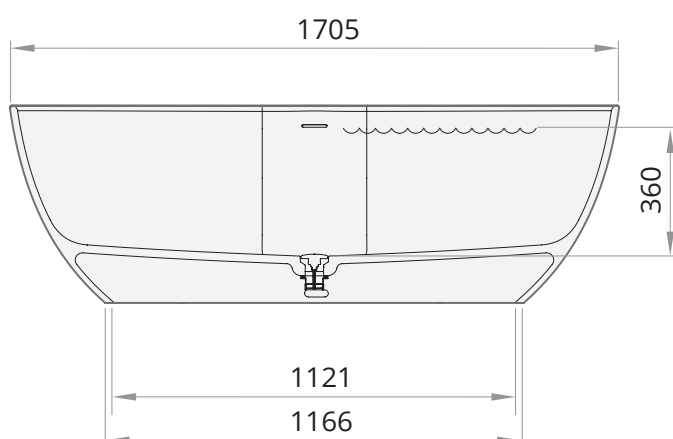

1705 x 800 x 550 mm

☐ = 312 l

Weight = 135 / 110 / 115 kg

Cast stone / Silkstone / Graphite

LV: pieļaujams garuma un platuma robežnovirzes: līdz 1m +/-5mm, virs 1m -5/+10mm
ENG: the tolerated error of dimensions for 1m is +/-5mm, above 1m -5/+10mm
RUS: допустимые изменения границ длины и ширины до 1м +/-5мм, более 1м -5/+10мм