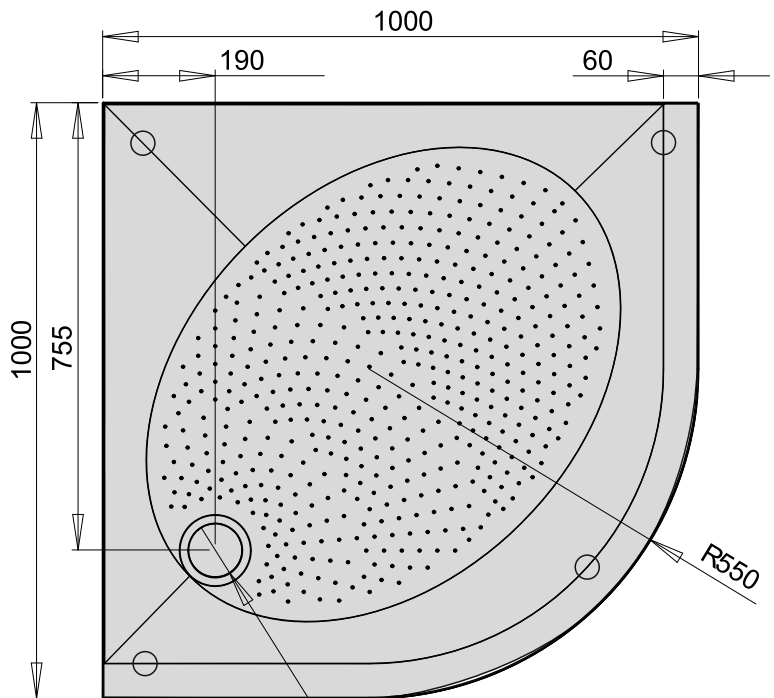

**RO 80 R550**

**RO 100 R550**

**RO 90 R500**

**RO 90 R550**

- Pieļaujamās garuma un platuma robežnovirzes līdz 1m  $\pm 5$ mm, virs 1m -5mm/ +10mm .
- PAA var nedaudz mainīt izskatu un ražošanas konstrukciju, neprecizējot to rokasgrāmātā.