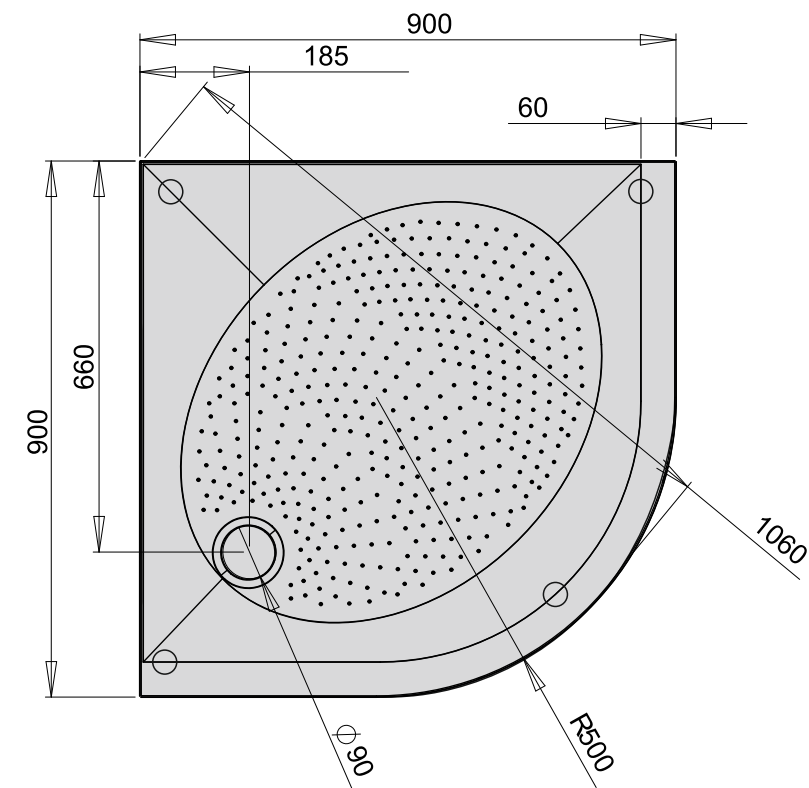

**RO 80 R550**

**RO 100 R550**

**RO 90 R500**

**RO 90 R550**

- Pieļaujamās garuma un platuma robežnovirzes līdz 1m  $\pm 5$ mm, virs 1m -5mm/ +10mm .
- PAA var nedaudz mainīt izskatu un ražošanas konstrukciju, neprecizējot to rokasgrāmātā.