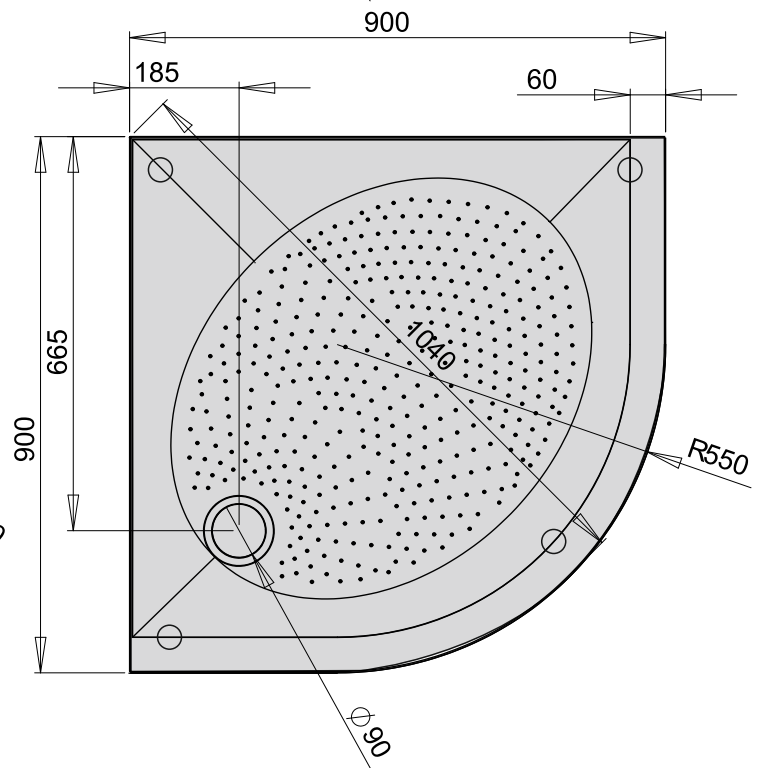

**RO 80 R550**

**RO 100 R550**

**RO 90 R500**

**RO 90 R550**

- Pieļaujamās garuma un platuma robežnovirzes līdz 1m  $\pm 5$ mm, virs 1m -5mm/ +10mm .
- PAA var nedaudz mainīt izskatu un ražošanas konstrukciju, neprecizējot to rokasgrāmātā.