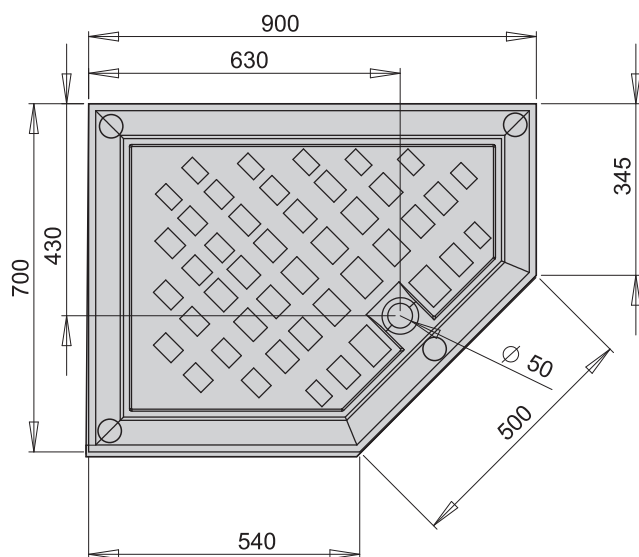

# CLASSIC

CLASSIC PPV42X

CLASSIC PPV24X

CLASSIC PPV44X

- Pieļaujamās garuma un platuma robežnovirzes līdz  $\pm 5$  mm, virs 1 m - 5 mm/+10 mm
- PAA var nedaudz mainīt izskatu un ražojuma konstrukciju, neprecizējot to rokasgrāmatā