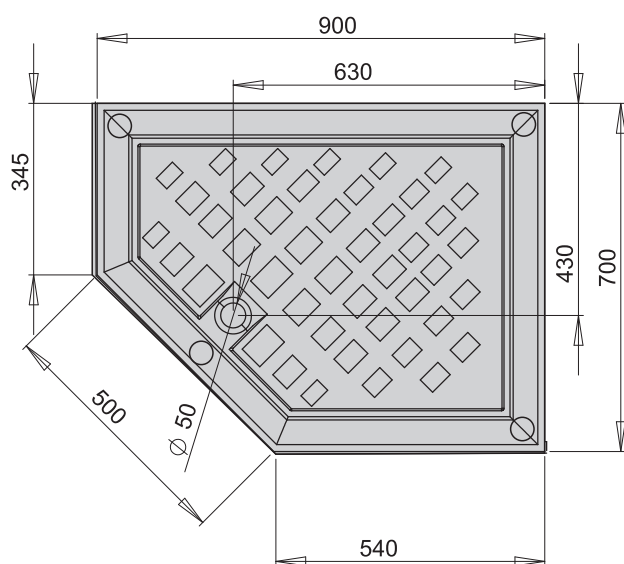

# CLASSIC

CLASSIC PPV42X

CLASSIC PPV24X

CLASSIC PPV44X

- Pieļaujamās garuma un platuma robežnovirzes līdz  $\pm 5$  mm, virs 1 m - 5 mm/+10 mm
- PAA var nedaudz mainīt izskatu un ražojuma konstrukciju, neprecizējot to rokasgrāmatā