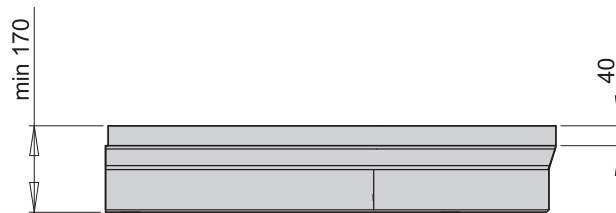

# CLASSIC

CLASSIC PPV42X

CLASSIC PPV24X

CLASSIC PPV44X

- Pieļaujamās garuma un platuma robežnovirzes līdz  $\pm 5$  mm, virs 1 m - 5 mm/+10 mm
- PAA var nedaudz mainīt izskatu un ražojuma konstrukciju, neprecizējot to rokasgrāmatā