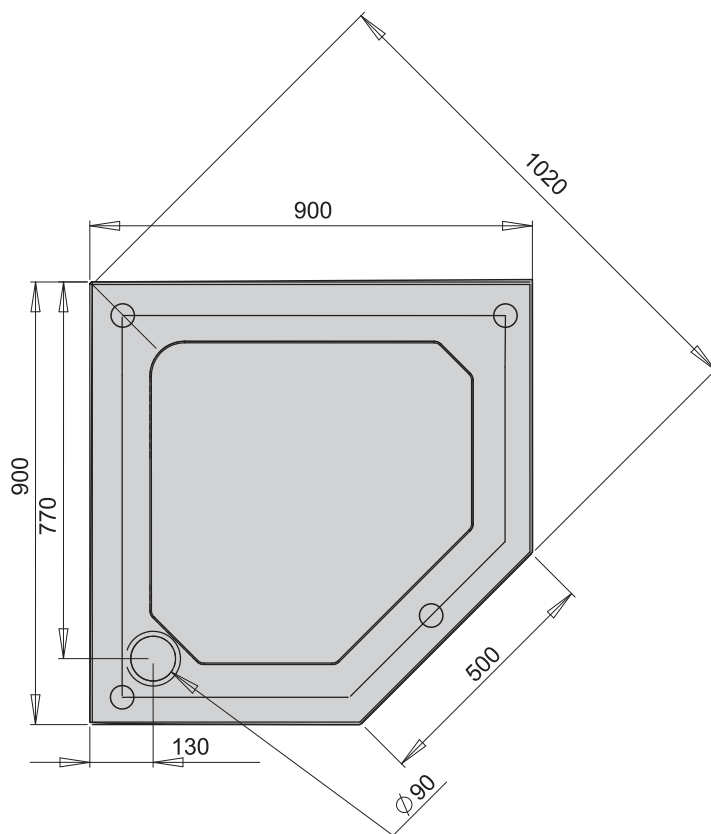

# CLASSIC

CLASSIC PPV42X

CLASSIC PPV24X

CLASSIC PPV44X

- Pieļaujamās garuma un platuma robežnovirzes līdz  $\pm 5$  mm, virs 1 m - 5 mm/+10 mm
- PAA var nedaudz mainīt izskatu un ražojuma konstrukciju, neprecizējot to rokasgrāmatā