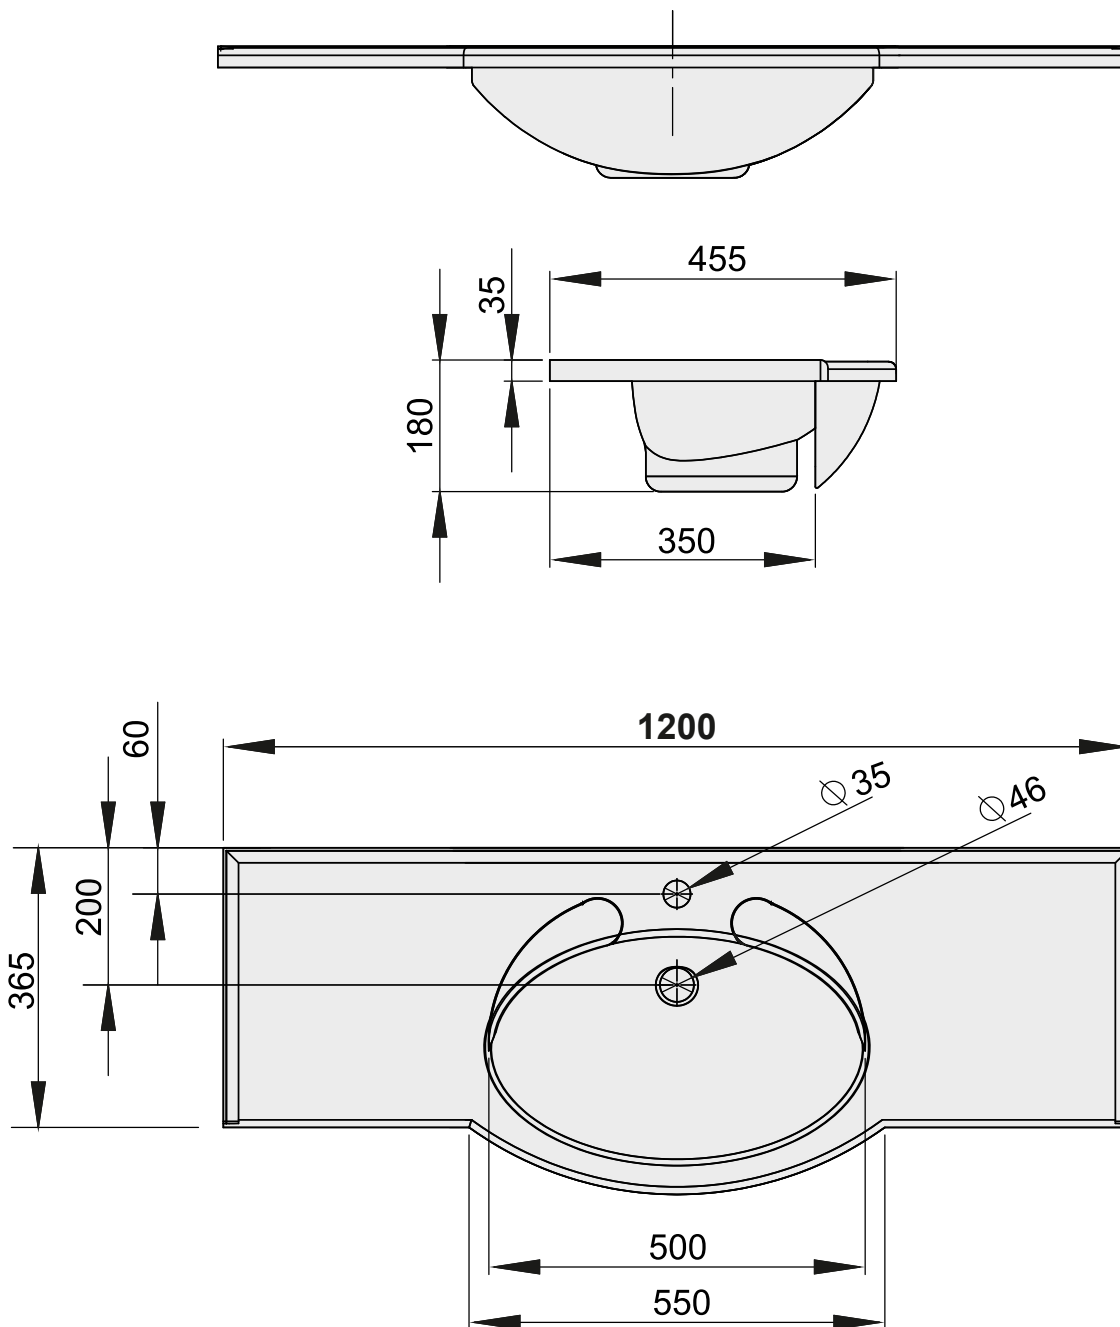

PAA

- Pieļaujamās garuma un platuma robežnovirzes līdz 1m ± 5 mm, virs 1m -5mm/ +10mm.
- PAA var nedaudz mainīt izskatu un ražojuma konstrukciju, neprecizējot to rokasgrāmātā.

- Допустимое предельное отклонение длины и ширины до 1метра: ± 5 мм, свыше 1метра: -5мм/ +10мм.
- PAA вправе незначительно изменить внешний вид и конструкцию продукта, не указывая это в инструкции.

- Allowable deviation limit of product's length and width up to 1 meter: ± 5 mm; over 1 meter: -5mm /+10 mm.
- PAA reserves the right to discontinue or change models, colours and design specifications without prior notice and without incurring of any obligations.

DELTA 1200