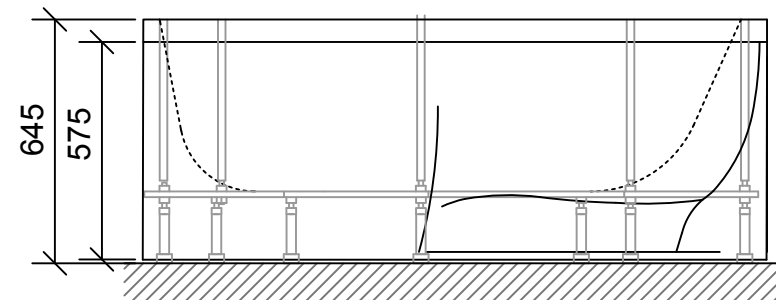

AKRILA VANNA
ACRYLIC BATHTUB
АКРИЛОВАЯ ВАННА

MAMBO

vannā iebūvējams maisītājkārns
deck mounted bath mixer
смеситель на край ванны

maisītājkārns no sienas vai no grīdas
wall mounted mixer or floor mixer
смеситель со стены или напольный

www.paa.lv
www.paabaths.com

1650x980x645
V: 220l
m: 45kg

M 1:20

LV: pieļaujamās garuma un platuma robežnovirzes: līdz 1m +/-5mm, virs 1m -5/+10mm
ENG: the tolerated error of dimensions for 1m is +/-5mm, above 1m -5/+10mm
RUS: допустимые изменения границ длины и ширины до 1м +/-5мм, более 1м -5/+10мм