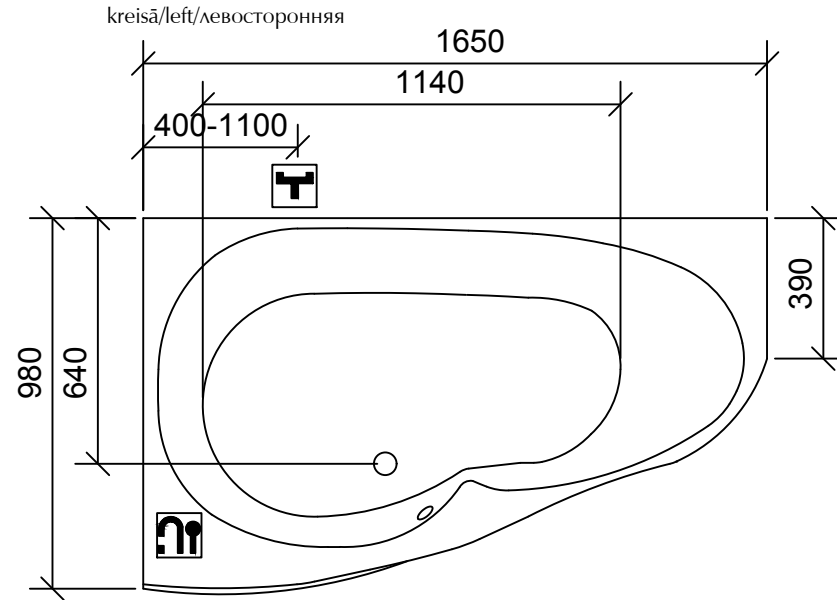

AKRILA VANNA
ACRYLIC BATHTUB
АКРИЛОВАЯ ВАННА

MAMBO

vannā iebūvējams maisītājkārns
deck mounted bath mixer
смеситель на край ванны

maisītājkārns no sienas vai no grīdas
wall mounted mixer or floor mixer
смеситель со стены или напольный

www.paa.lv
www.paabaths.com

1650x980x645
V: 220l
m: 45kg

M 1:20

LV: pieļaujamās garuma un platuma robežnovirzes: līdz 1m +/-5mm, virs 1m -5/+10mm
ENG: the tolerated error of dimensions for 1m is +/-5mm, above 1m -5/+10mm
RUS: допустимые изменения границ длины и ширины до 1м +/-5мм, более 1м -5/+10мм