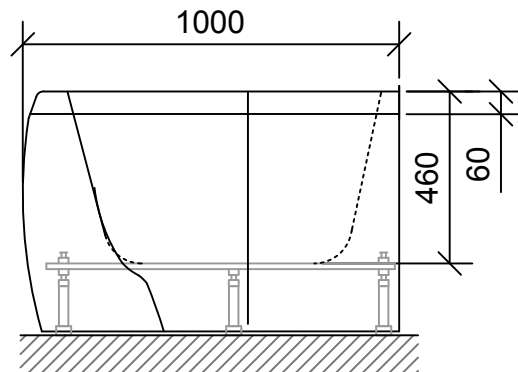

AKRILA VANNA
ACRYLIC BATHTUB
АКРИЛОВАЯ ВАННА

MAMBO

vannā iebūvējams maisītājkārns
deck mounted bath mixer
смеситель на край ванны

maisītājkārns no sienas vai no grīdas
wall mounted mixer or floor mixer
смеситель со стены или напольный

www.paa.lv
www.paabaths.com

1650x980x645
V: 220l
m: 45kg

M 1:20

LV: pieļaujamās garuma un platuma robežnovirzes: līdz 1m +/-5mm, virs 1m -5/+10mm
ENG: the tolerated error of dimensions for 1m is +/-5mm, above 1m -5/+10mm
RUS: допустимые изменения границ длины и ширины до 1м +/-5мм, более 1м -5/+10мм

LV: PAA patur tiesības nebūtiski izmainīt produkcijas vizuālo izskatu un konstrukciju
ENG: PAA reserve the right to solely make minor changes to the product construction and appearance
RUS: PAA оставляет за собой право незначительно менять внешний вид и конструкцию изделий