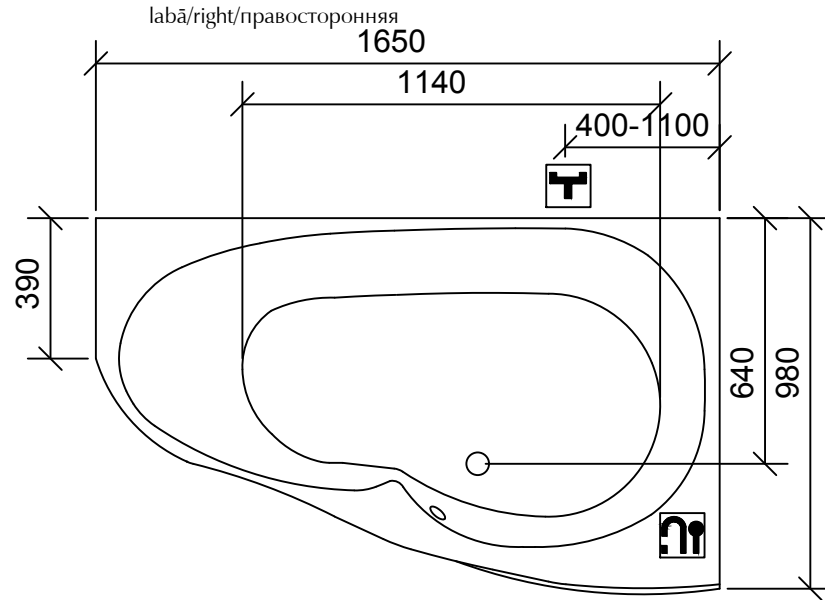

AKRILA VANNA
ACRYLIC BATHTUB
АКРИЛОВАЯ ВАННА

MAMBO

vannā iebūvējams maisītājkārns
deck mounted bath mixer
смеситель на край ванны

maisītājkārns no sienas vai no grīdas
wall mounted mixer or floor mixer
смеситель со стены или напольный

www.paa.lv
www.paabaths.com

1650x980x645
V: 220l
m: 45kg

M 1:20

LV: pieļaujamās garuma un platuma robežnovirzes: līdz 1m +/-5mm, virs 1m -5/+10mm
ENG: the tolerated error of dimensions for 1m is +/-5mm, above 1m -5/+10mm
RUS: допустимые изменения границ длины и ширины до 1м +/-5мм, более 1м -5/+10мм