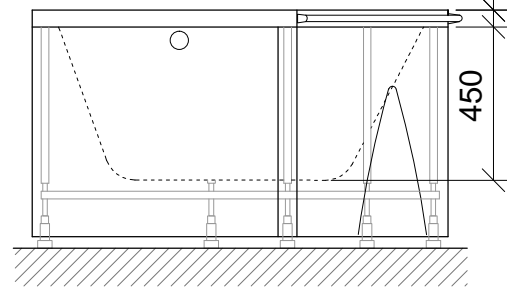

AKRILA VANNA
ACRYLIC BATHTUB
АКРИЛОВАЯ ВАННА

RIGONDA

labā/right/правосторонняя

kreisā/left/левосторонняя

vannā iebūvējams maisītājkārns
deck mounted bath mixer
смеситель на край ванны

maisītājkārns no sienas vai no grīdas
wall mounted mixer or floor mixer
смеситель со стены или напольный

www.paa.lv
www.paabaths.com

1800x1100x600
V: 285l
m: 48kg

M 1:20

LV: pieļaujamās garuma un platuma robežnovirzes: līdz 1m +/-5mm, virs 1m -5/+10mm
ENG: the tolerated error of dimensions for 1m is +/-5mm, above 1m -5/+10mm
RUS: допустимые изменения границ длины и ширины до 1м +/-5мм, более 1м -5/+10мм