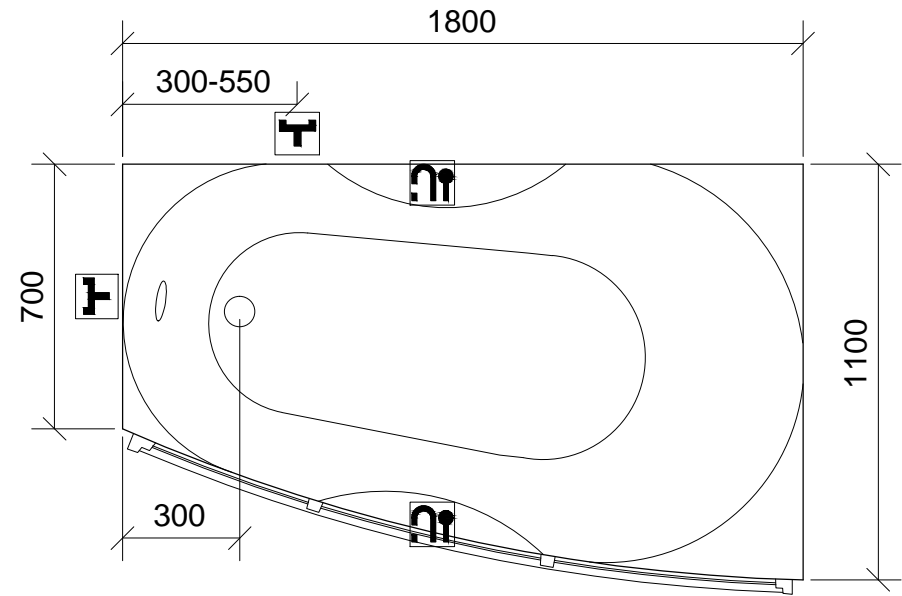

AKRILA VANNA
ACRYLIC BATHTUB
АКРИЛОВАЯ ВАННА

RIGONDA

labā/right/правосторонняя

kreisā/left/левосторонняя

vannā iebūvējams maisītājkārns
deck mounted bath mixer
смеситель на край ванны

maisītājkārns no sienas vai no grīdas
wall mounted mixer or floor mixer
смеситель со стены или напольный

www.paa.lv
www.paabaths.com

1800x1100x600
V: 285l
m: 48kg

M 1:20

LV: pieļaujamās garuma un platuma robežnovirzes: līdz 1m +/-5mm, virs 1m -5/+10mm
ENG: the tolerated error of dimensions for 1m is +/-5mm, above 1m -5/+10mm
RUS: допустимые изменения границ длины и ширины до 1м +/-5мм, более 1м -5/+10мм