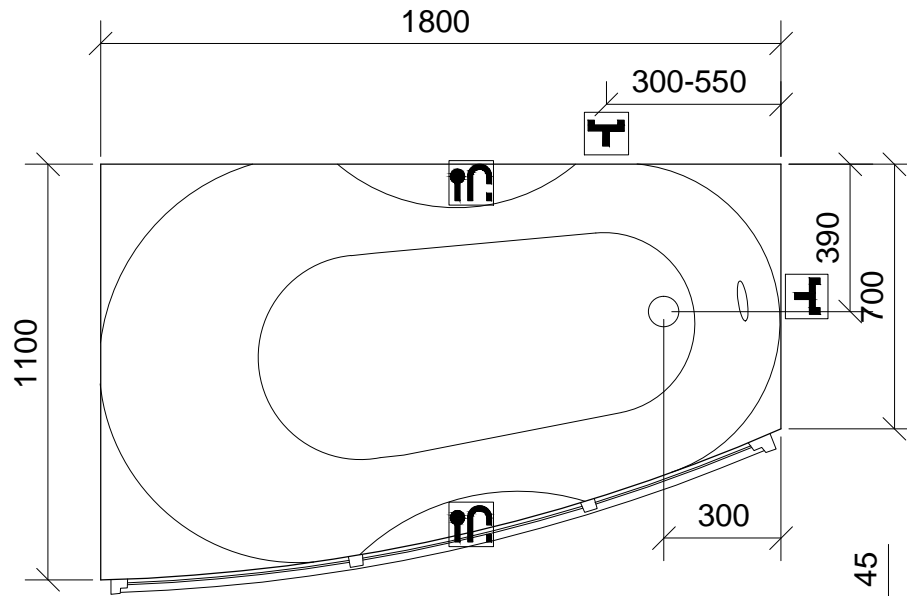

AKRILA VANNA
ACRYLIC BATHTUB
АКРИЛОВАЯ ВАННА

RIGONDA

labā/right/правосторонняя

kreisā/left/левосторонняя

vannā iebūvējams maisītājkārns
deck mounted bath mixer
смеситель на край ванны

maisītājkārns no sienas vai no grīdas
wall mounted mixer or floor mixer
смеситель со стены или напольный

www.paa.lv
www.paabaths.com

1800x1100x600
V: 285l
m: 48kg

M 1:20

LV: pieļaujamās garuma un platuma robežnovirzes: līdz 1m +/-5mm, virs 1m -5/+10mm
ENG: the tolerated error of dimensions for 1m is +/-5mm, above 1m -5/+10mm
RUS: допустимые изменения границ длины и ширины до 1м +/-5мм, более 1м -5/+10мм