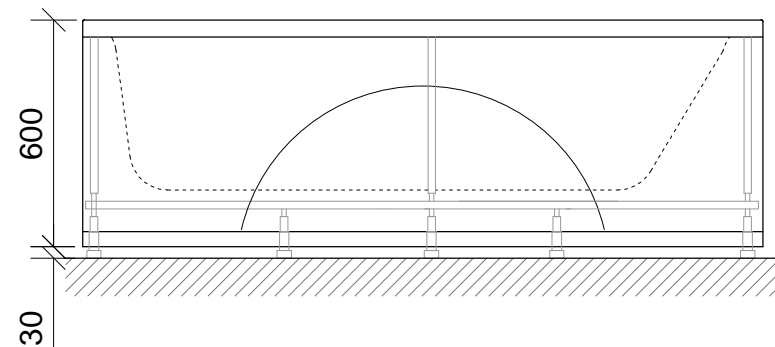

AKRILA VANNA
ACRYLIC BATHTUB
АКРИЛОВАЯ ВАННА

RIGONDA

labā/right/правосторонняя

kreisā/left/левосторонняя

vannā iebūvējams maisītājkārns
deck mounted bath mixer
смеситель на край ванны

maisītājkārns no sienas vai no grīdas
wall mounted mixer or floor mixer
смеситель со стены или напольный

www.paa.lv
www.paabaths.com

1800x1100x600
V: 285l
m: 48kg

M 1:20

LV: pieļaujamās garuma un platuma robežnovirzes: līdz 1m +/-5mm, virs 1m -5/+10mm
ENG: the tolerated error of dimensions for 1m is +/-5mm, above 1m -5/+10mm
RUS: допустимые изменения границ длины и ширины до 1м +/-5мм, более 1м -5/+10мм