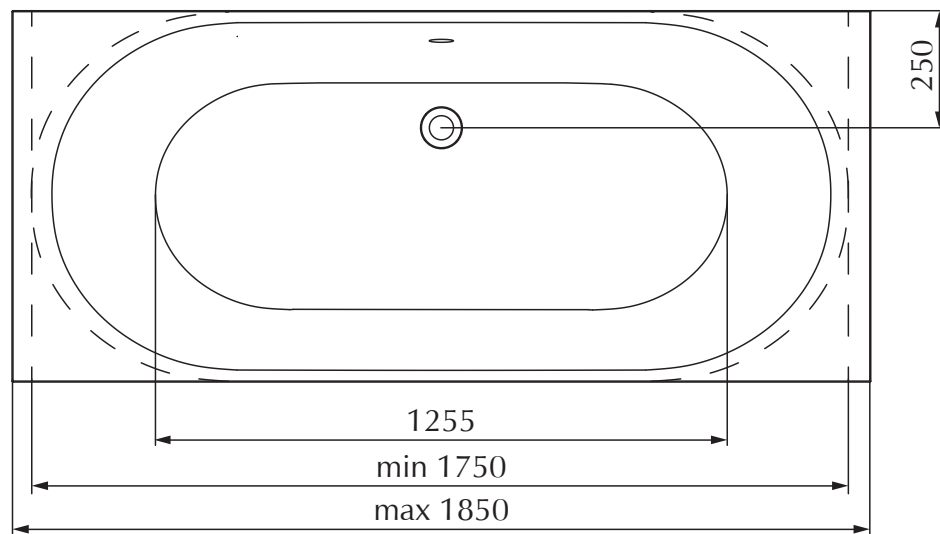

# VARIO GRANDE

- LV** Vannas stūru noapaļojumu variācijas un to apzīmējumi
- RU** Варианты округления и обозначений углов ванны
- EN** Specification for rounding of corners