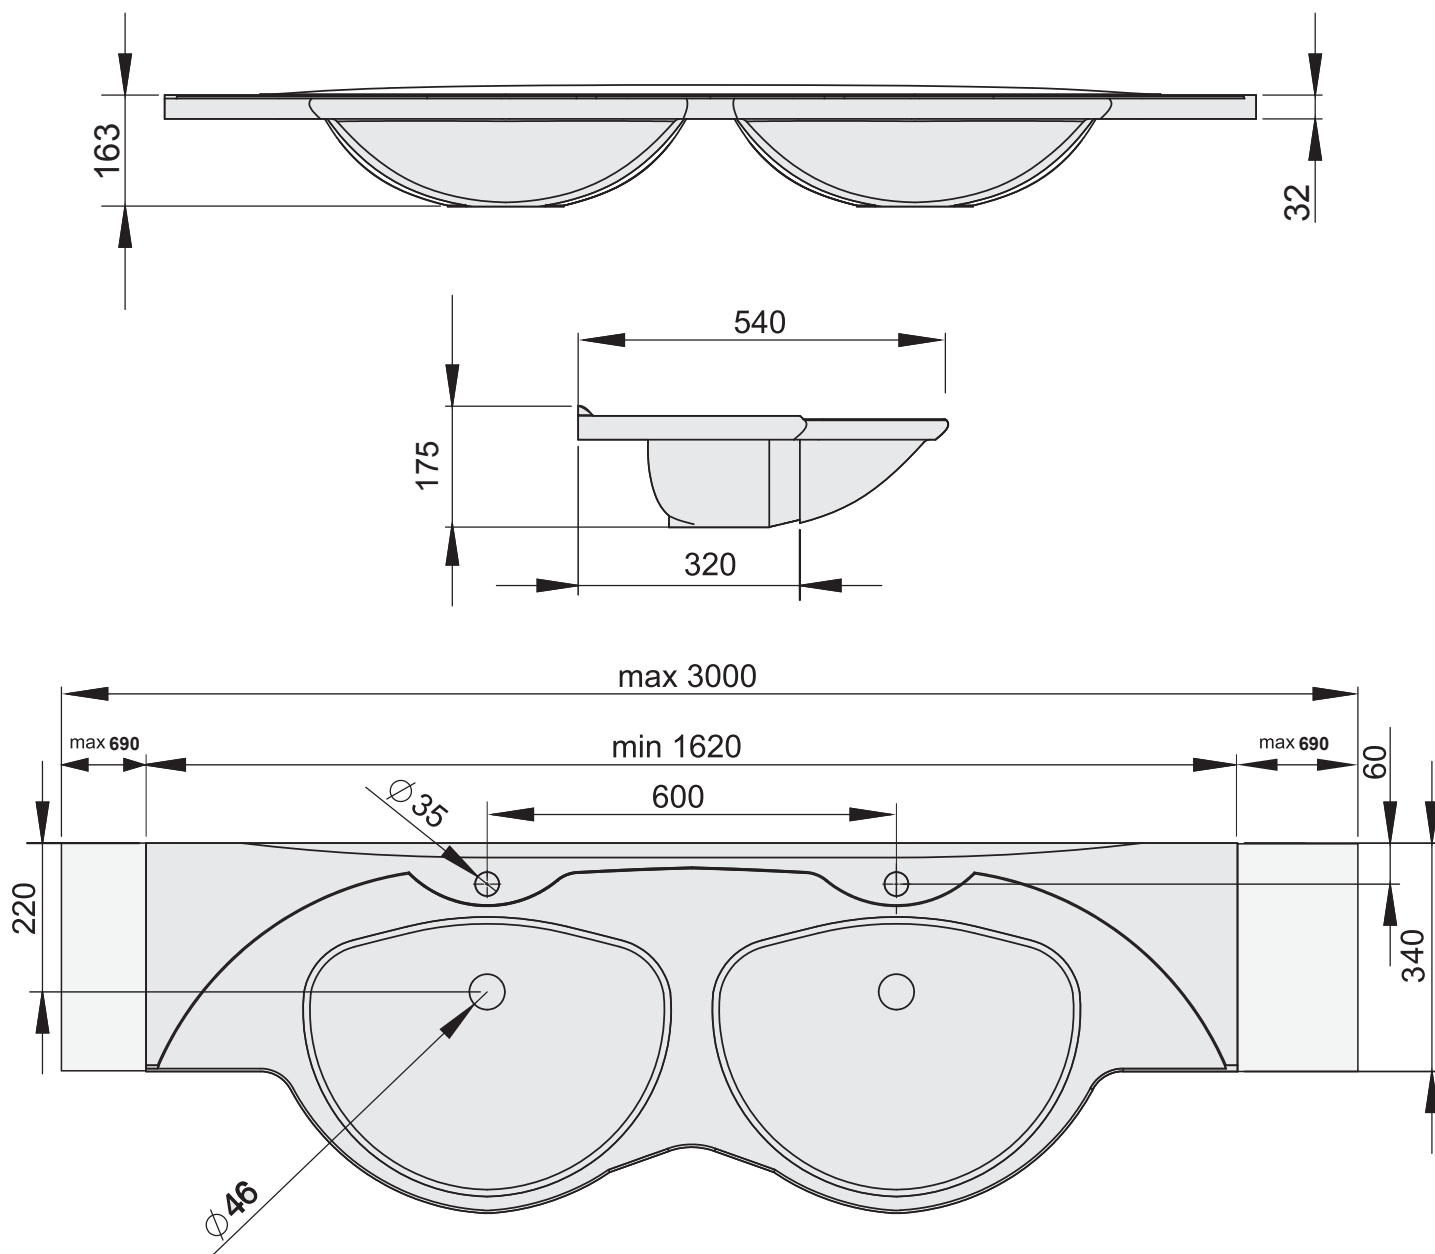

PAA

- Pieļaujams garuma un platuma robežnovirzes līdz 1m ± 5 mm, virs 1m -5mm/ +10mm.
- PAA var nedaudz mainīt izskatu un ražojuma konstrukciju, neprecizējot to rokasgrāmatā.

BETA DUO