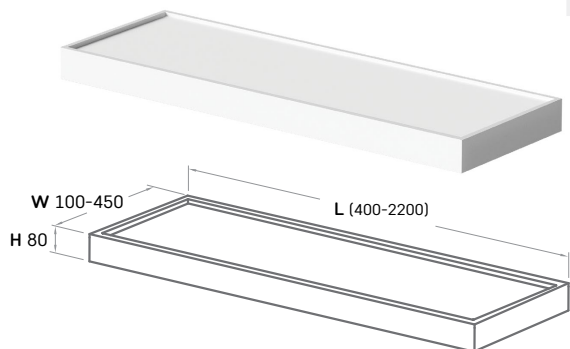

**Made to Measure  
plaukti**  
400-2200 × 100-450 mm,  
h= 80 mm

| Virsmas platums (W),<br>mm | TONIS       | Virsmas garums (L), mm |              |               |               |               | Nestandarta<br>formas, izmēri |
|----------------------------|-------------|------------------------|--------------|---------------|---------------|---------------|-------------------------------|
|                            |             | 400-<br>600            | 601-<br>1000 | 1001-<br>1400 | 1401-<br>1800 | 1801-<br>2200 |                               |
| W = 100-350                | Matte White | 225                    | 315          | 390           | 480           | 555           | Pēc<br>pieprasījuma           |
|                            | tonēts      | 255                    | 360          | 445           | 550           | 640           |                               |
|                            | GRAPHITE    | 305                    | 425          | 525           | 645           | 750           |                               |
| W = 351-450                | Matte White | 265                    | 350          | 450           | 454           | 640           | Pēc<br>pieprasījuma           |
|                            | tonēts      | 305                    | 405          | 520           | 630           | 735           |                               |
|                            | GRAPHITE    | 355                    | 475          | 610           | 735           | 865           |                               |

Plaukts pieejams: Matte White un tonēts, Silkstone® toņus skat. 54. lpp.  
Plaukta garumu un toni norādiet pasūtījuma piezīmēs.  
Sienas stiprinājumi - integrēti