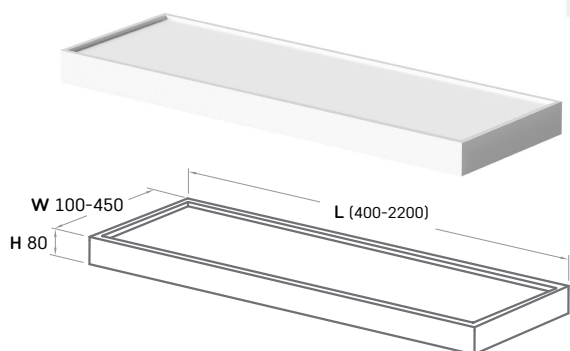

-20% atlaide (19.04.2021-21.05.2021)

Made to Measure

plaukti

400-2200 × 100-450 mm,
h= 80 mm

Virsmas platums (W), mm	TONIS	Virsmas garums (L), mm					Nestandarta formas, izmēri
		400-600	601-1000	1001-1400	1401-1800	1801-2200	
W = 100-350	Matte White	215	300	370	455	530	Pēc pieprasījuma
	tonēts	245	345	425	525	610	
	Graphite	290	405	500	615	715	
W = 351-450	Matte White	250	335	430	520	610	Pēc pieprasījuma
	tonēts	290	385	495	600	700	
	Graphite	340	450	580	700	825	

Plaukts pieejams: Matte White un tonēts.
Plaukta garumu un toni norādiet pasūtījuma piezīmēs.
Sienas stiprinājumi - integrēti.