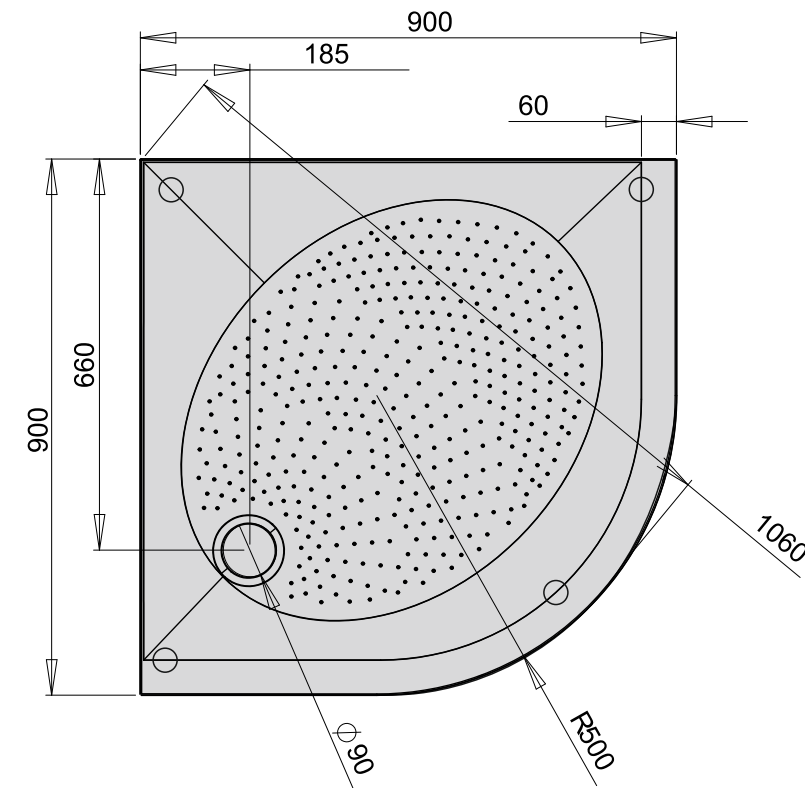

RO 80 R550

RO 100 R550

RO 90 R500

RO 90 R550

- Допустимое предельное отклонение длины и ширины до 1метра: $\pm 5\text{мм}$, свыше 1метра: $-5\text{мм}/+10\text{мм}$.
- PAA вправе незначительно изменить внешний вид и конструкцию продукта, не указывая это в инструкции.