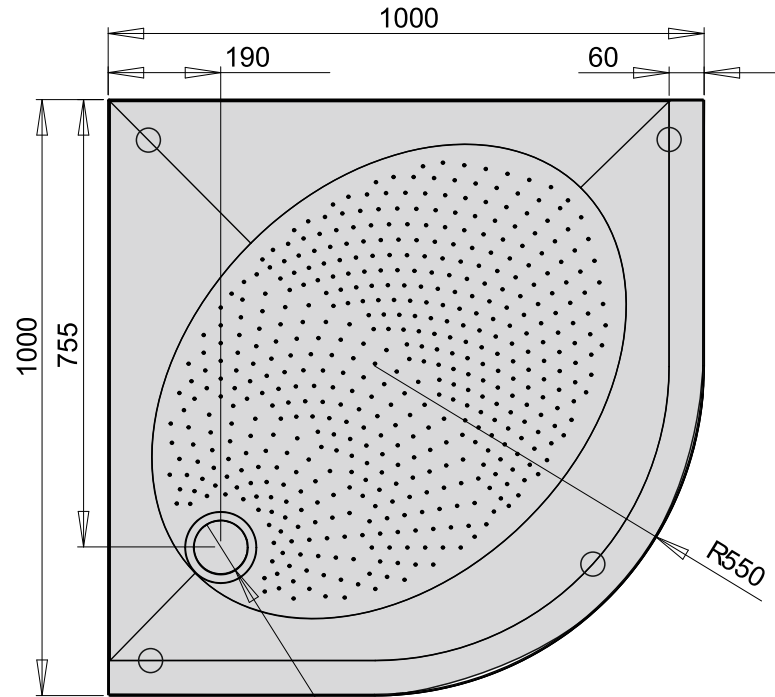

RO 80 R550

RO 100 R550

RO 90 R500

RO 90 R550

- Допустимое предельное отклонение длины и ширины до 1метра: $\pm 5\text{мм}$, свыше 1метра: $-5\text{мм}/+10\text{мм}$.
- PAA вправе незначительно изменить внешний вид и конструкцию продукта, не указывая это в инструкции.