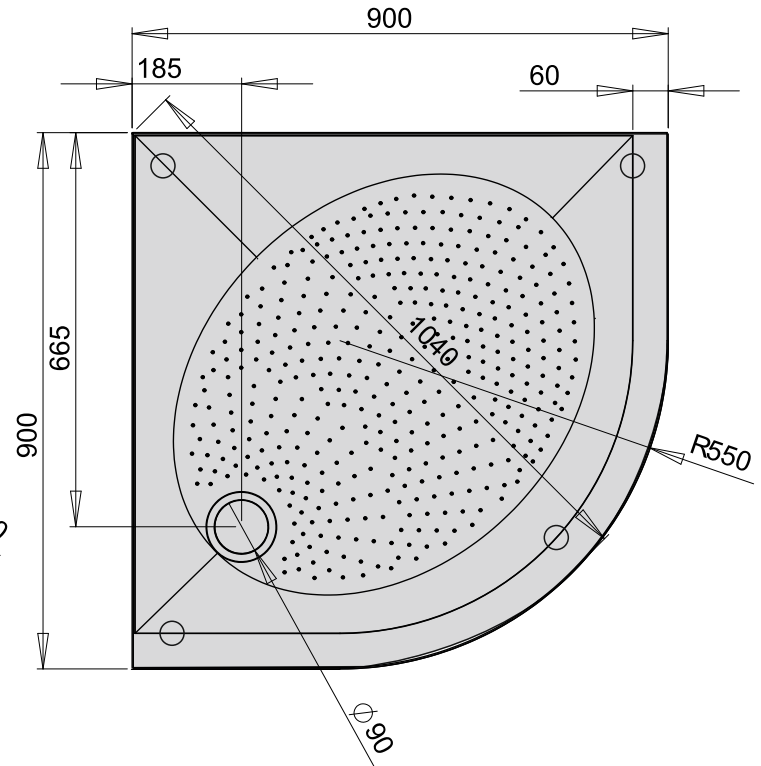

RO 80 R550

RO 100 R550

RO 90 R500

RO 90 R550

- Допустимое предельное отклонение длины и ширины до 1метра: $\pm 5\text{мм}$, свыше 1метра: $-5\text{мм}/+10\text{мм}$.
- PAA вправе незначительно изменить внешний вид и конструкцию продукта, не указывая это в инструкции.