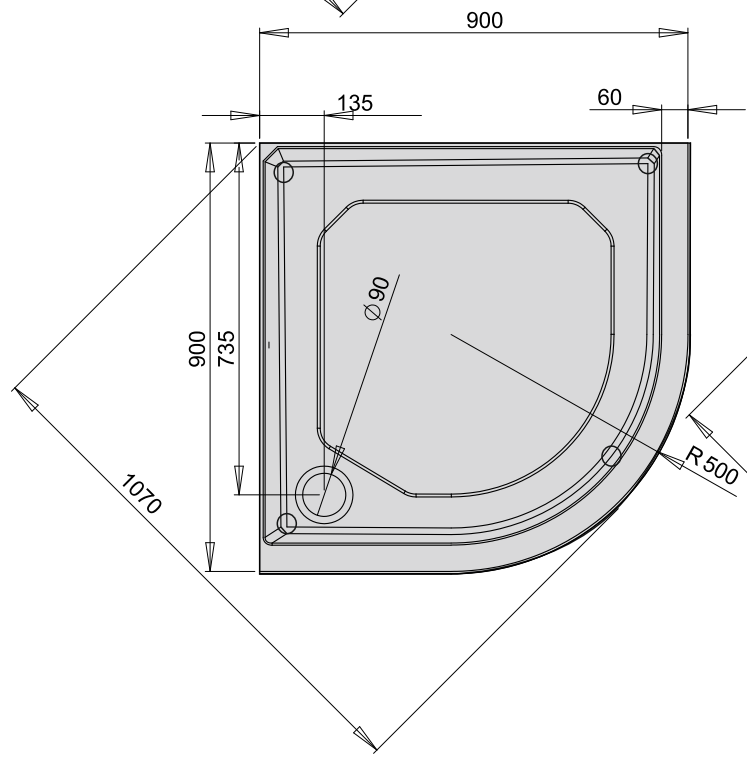

RO 90 R 550

RO 80 R 550

RO 90 R 500

RO 100 R 550

- Pieļaujams garuma un platuma robežnovirzes līdz 1m ±5mm, virs 1m -5mm/ +10mm .
- PAA var nedaudz mainīt izskatu un ražojuma konstrukciju, neprecizējot to rokasgrāmatā.