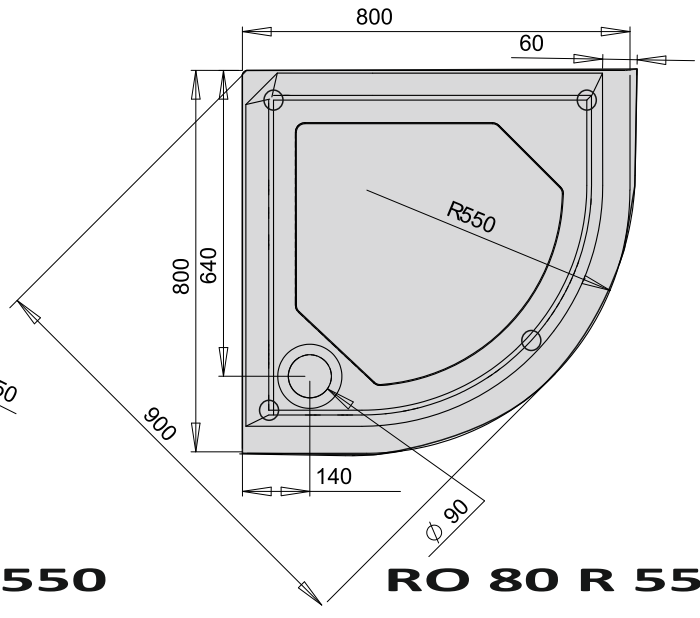

RO 90 R 550

RO 80 R 550

RO 90 R 500

RO 100 R 550

- Pieļaujams garuma un platuma robežnovirzes līdz 1m ±5mm, virs 1m -5mm/ +10mm .
- PAA var nedaudz mainīt izskatu un ražojuma konstrukciju, neprecizējot to rokasgrāmatā.