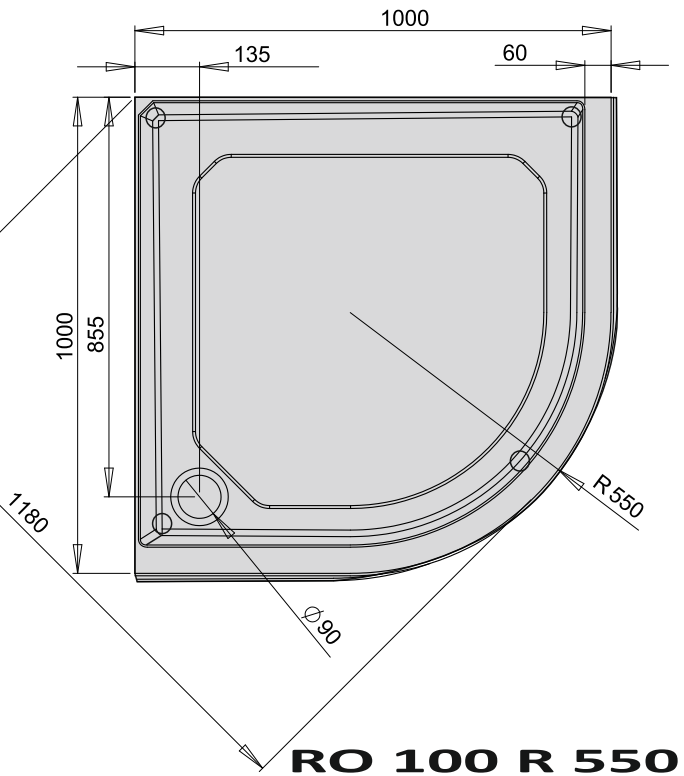

RO 90 R 550

RO 80 R 550

RO 90 R 500

RO 100 R 550

- Pieļaujams garuma un platuma robežnovirzes līdz 1m ±5mm, virs 1m -5mm/ +10mm .
- PAA var nedaudz mainīt izskatu un ražojuma konstrukciju, neprecizējot to rokasgrāmatā.