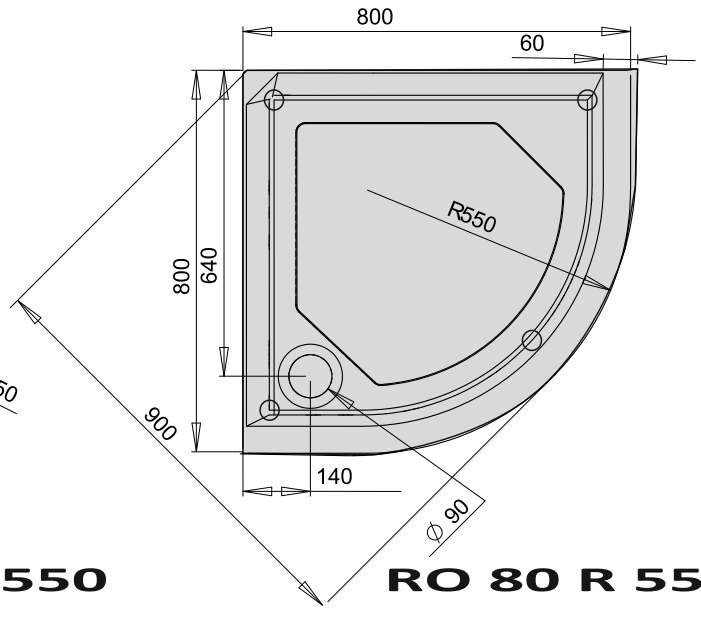

**RO 90 R 550**

**RO 80 R 550**

**RO 90 R 500**

**RO 100 R 550**

- Допустимое предельное отклонение длины и ширины до 1метра: ±5мм, свыше 1метра: -5мм/ +10мм.
- РАА вправе незначительно изменить внешний вид и конструкцию продукта, не указывая это в инструкции.