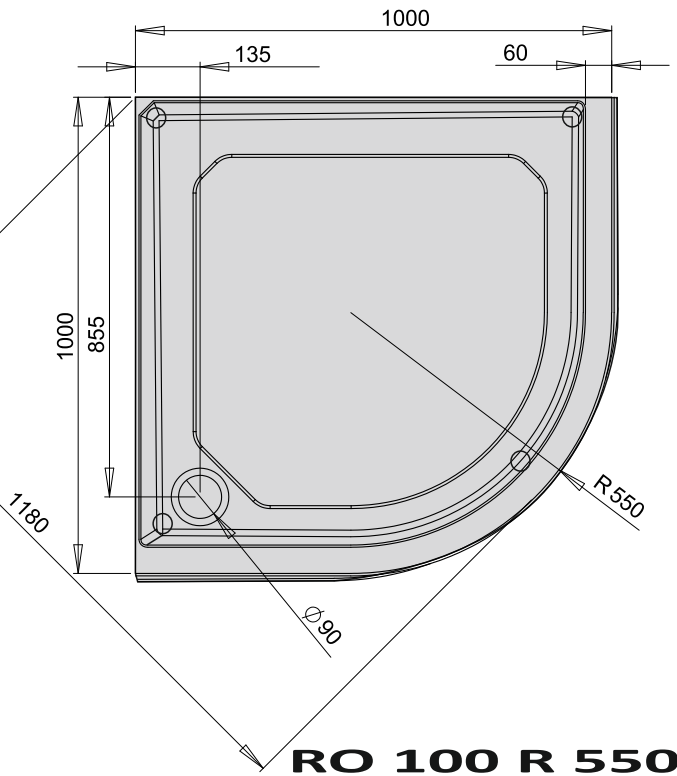

**RO 90 R 550**

**RO 80 R 550**

**RO 90 R 500**

**RO 100 R 550**

- Допустимое предельное отклонение длины и ширины до 1метра: ±5мм, свыше 1метра: -5мм/ +10мм.
- РАА вправе незначительно изменить внешний вид и конструкцию продукта, не указывая это в инструкции.