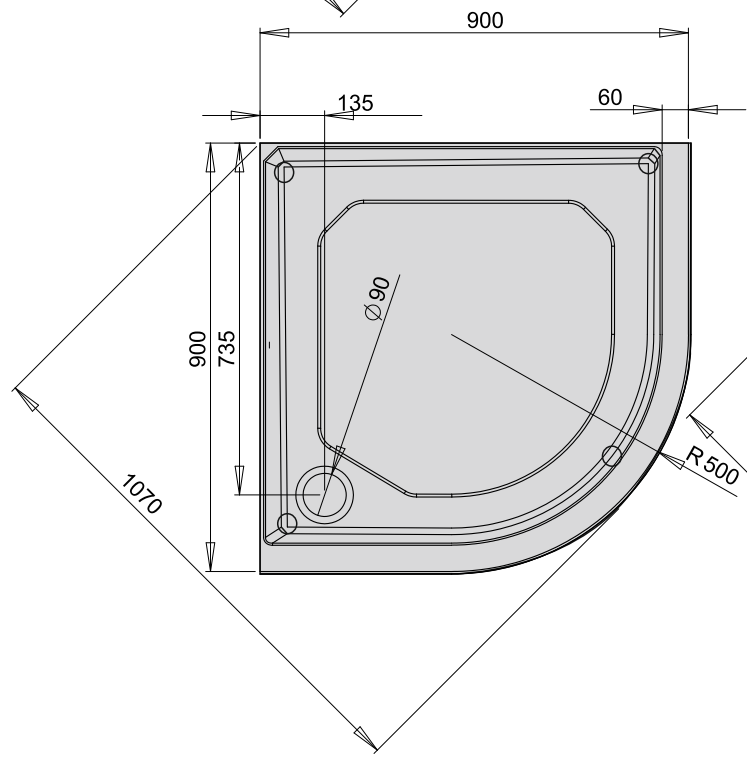

**RO 90 R 550**

**RO 80 R 550**

**RO 90 R 500**

**RO 100 R 550**

- Допустимое предельное отклонение длины и ширины до 1метра: ±5мм, свыше 1метра: -5мм/ +10мм.
- РАА вправе незначительно изменить внешний вид и конструкцию продукта, не указывая это в инструкции.