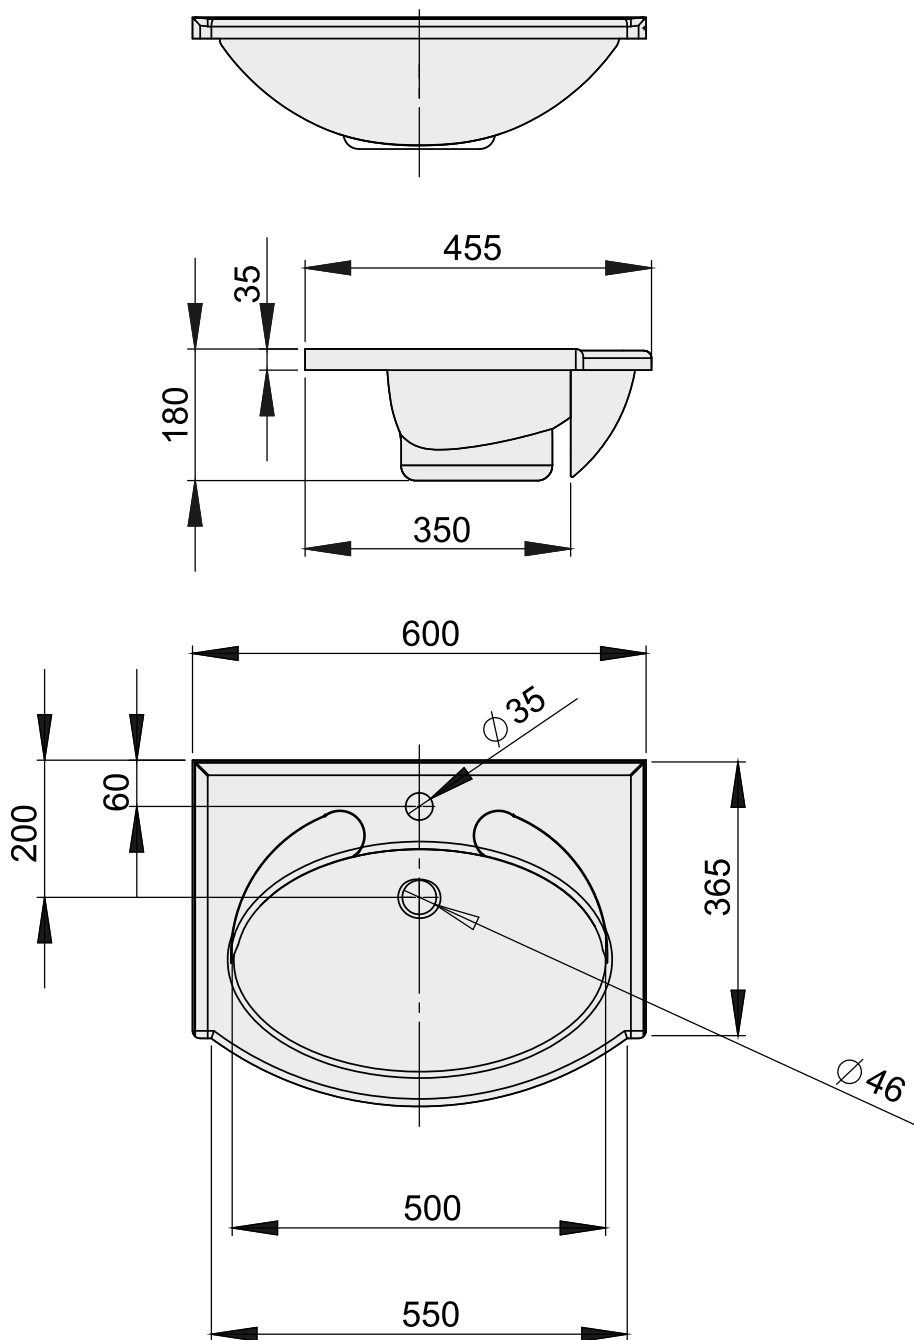

PAA

- Pieļaujamās garuma un platuma robežnovirzes līdz 1m  $\pm 5$ mm, virs 1m -5mm/ +10mm.
- PAA var nedaudz mainīt izskatu un ražojuma konstrukciju, neprecizējot to rokasgrāmatā.
- Допустимое предельное отклонение длины и ширины до 1метра:  $\pm 5$ мм, свыше 1метра: -5мм/ +10мм.
- PAA вправе незначительно изменить внешний вид и конструкцию продукта, не указывая это в инструкции.
- Allowable deviation limit of product's length and width up to 1 meter:  $\pm 5$ mm; over 1 meter: -5mm /+10 mm.
- PAA reserves the right to discontinue or change models, colours and design specifications without prior notice and without incurring of any obligations.

**DELTA 600**