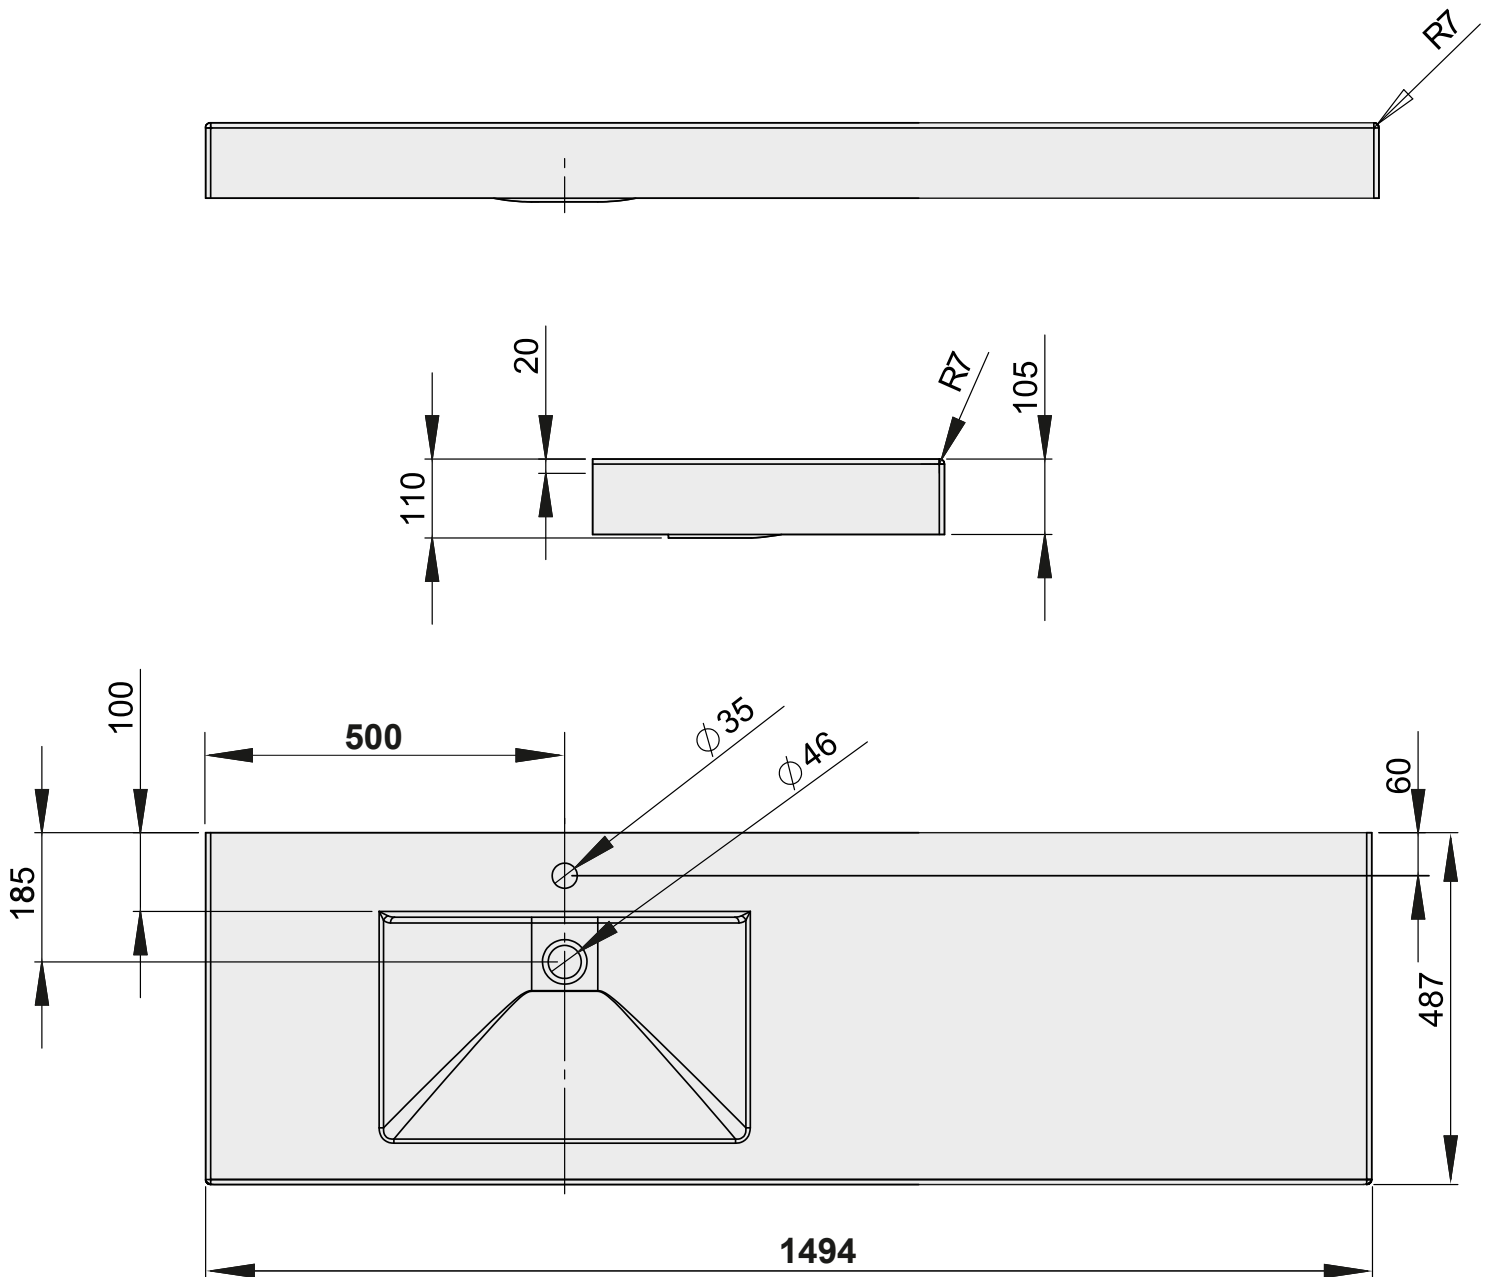

PAA

- Pieļaujams garuma un platuma robežnovirzes līdz 1m  $\pm 5$ mm, virs 1m -5mm/ +10mm.
- PAA var nedaudz mainīt izskatu un ražojuma konstrukciju, neprecizējot to rokasgrāmatā.

- Допустимое предельное отклонение длины и ширины до 1метра:  $\pm 5$ мм, свыше 1метра: -5мм/ +10мм.
- PAA вправе незначительно изменить внешний вид и конструкцию продукта, не указывая это в инструкции.

- Allowable deviation limit of product's length and width up to 1 meter:  $\pm 5$ mm; over 1 meter: -5mm /+10 mm.
- PAA reserves the right to discontinue or change models, colours and design specifications without prior notice and without incurring of any obligations.

**LONG STEP 1500/K**