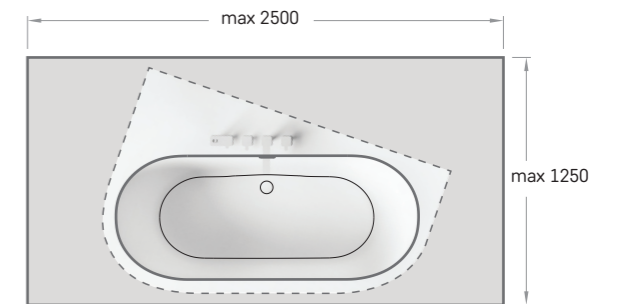

made-to-measure

DECO SHAPE

1660-2500 x 725-1250

Surface options / Virsmas iespējas / Возможности поверхности

- + Customised dimensions  
Pielāgojami izmēri  
Индивидуальные размеры
- + Irregular angles  
Slīpas malas  
Косые борты
- + Cut-outs on sides  
Izgriezumi malās  
Вырезы в бортах
- + Rounded corners  
Noapaļoti stūri  
Закругление углов
- + Mixer holes  
Urbumi jaucējkrānam  
Отверстия под смеситель
- + Towel holder  
Dvielu turētājs  
Полотенцедержатель
- + Surface in colour  
Krāsaina virsma  
Цветная поверхность
- + Fixed bath inside dimensions  
Fiksēts vannas iekšējais izmērs  
Фиксированный внутренний размер ванны

Example / Piemērs / Пример

	240 L	min. 135 kg	SIKSTONE				
--	-------	-------------	----------	--	--	--	--

MODO concept page 95

ROUND SILK ON page 99