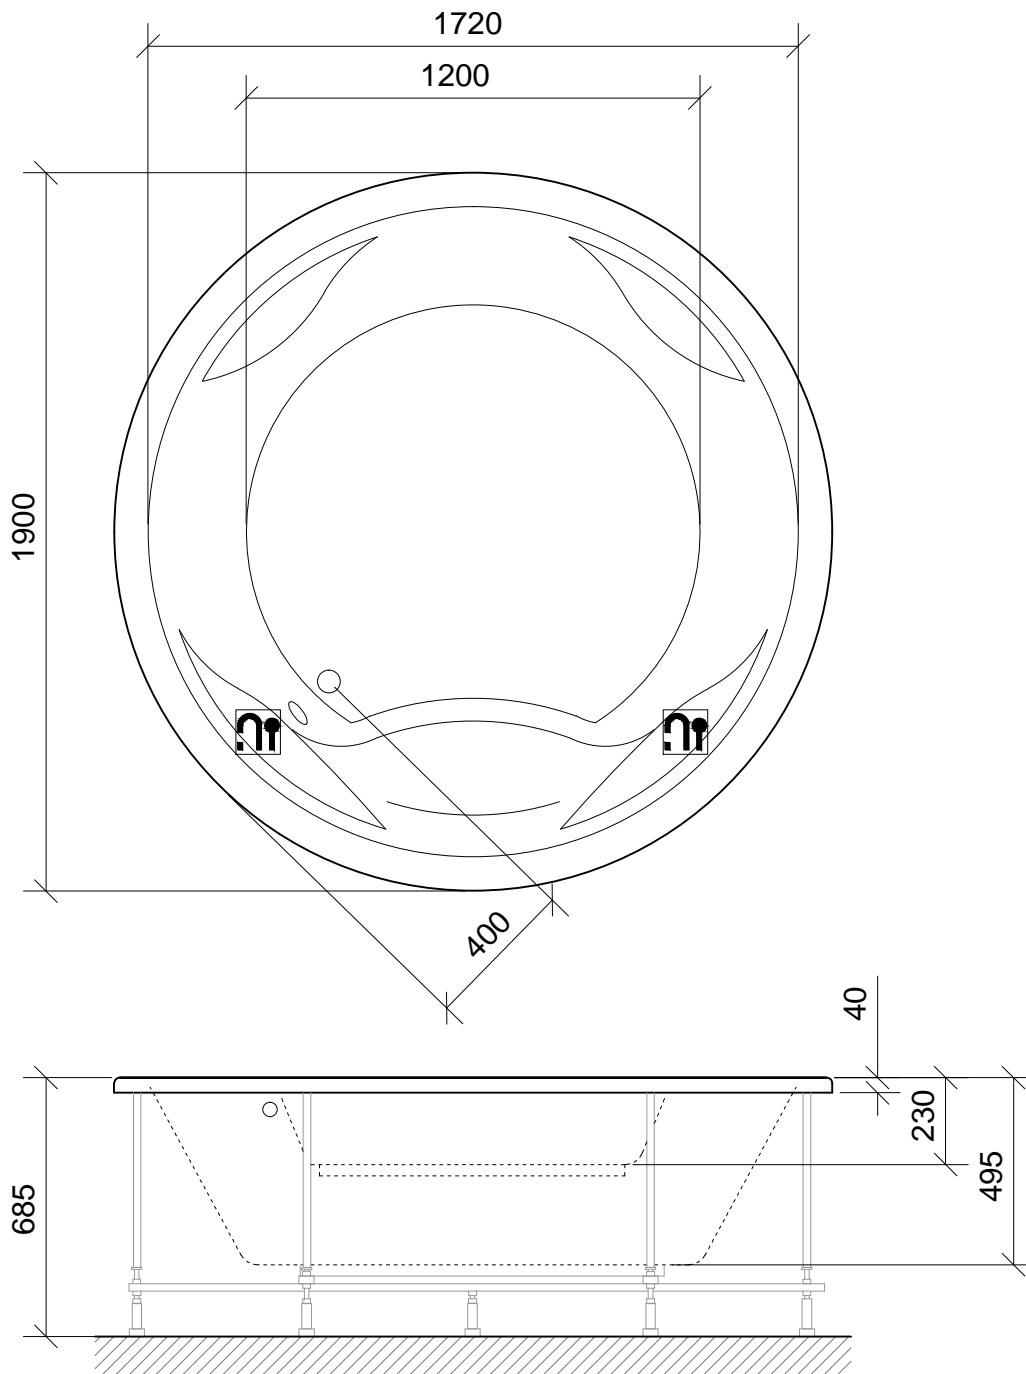

AKRILA VANNA
ACRYLIC BATHTUB
АКРИЛОВАЯ ВАННА

RONDO

vannā iebūvējams maisītājkraņs
deck mounted bath mixer
смеситель на край ванны

www.paa.lv
www.paabaths.com

1900x1900x685
V: 550l
m: 83kg

M 1:20

LV: pieļaujamās garuma un platuma robežnovirzes: līdz 1m +/-5mm, virs 1m -5/+10mm
ENG: the tolerated error of dimensions for 1m is +/-5mm, above 1m -5/+10mm
RUS: допустимые изменения границ длины и ширины до 1м +/-5мм, более 1м -5/+10мм